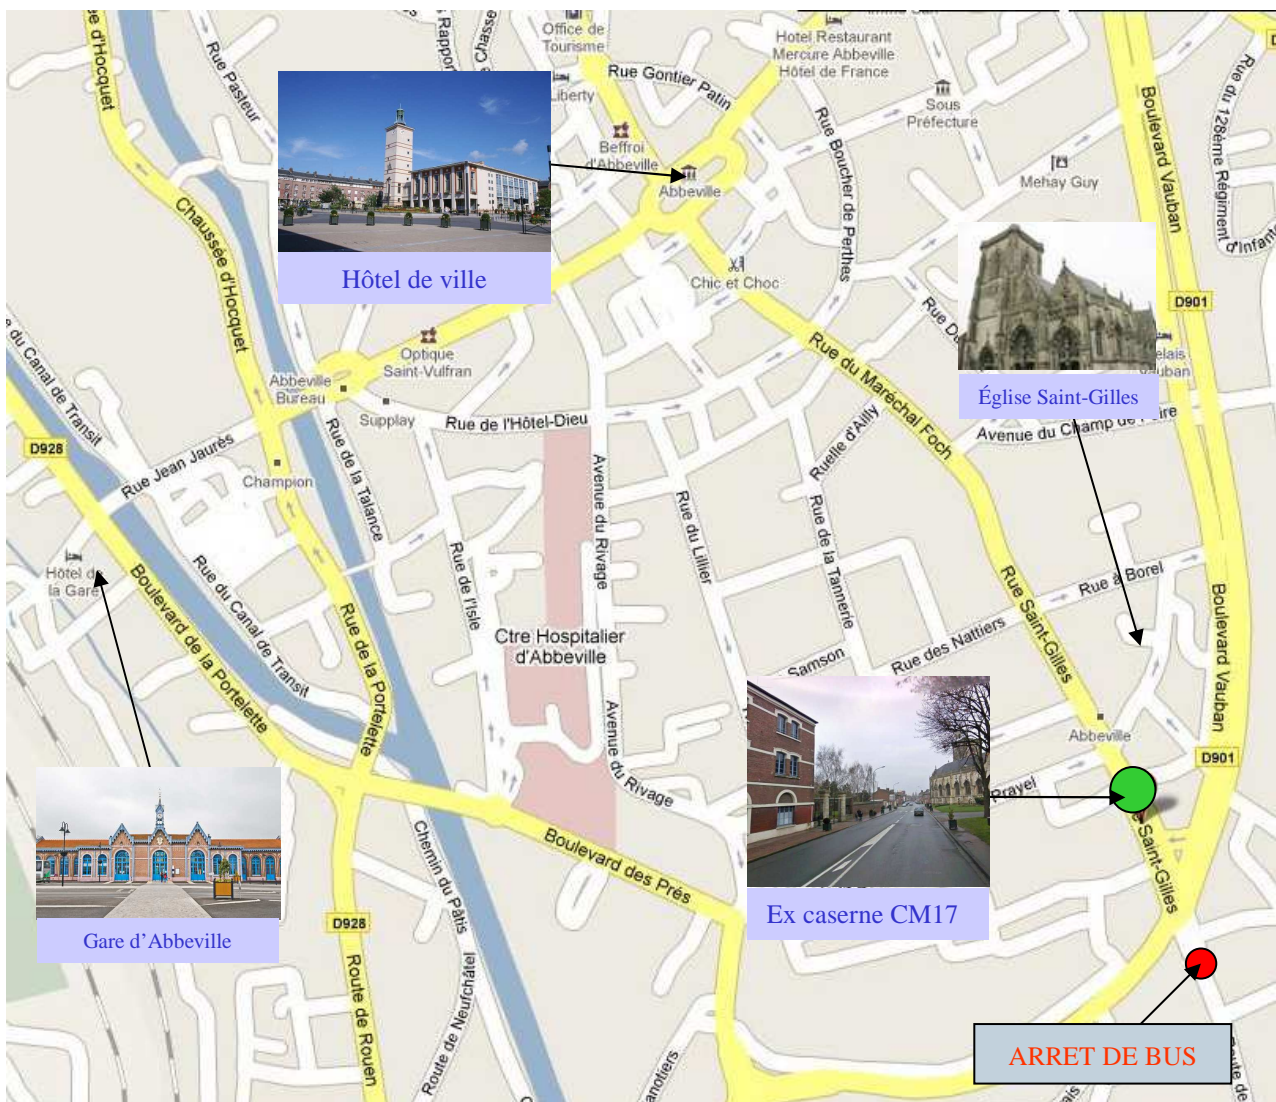

Plan d'accès au site d'Abbeville Ex caserne CM17

Coordonnées :
Ex caserne du CM17
82, rue Saint Gilles
80100 ABBEVILLE

CSN Compiègne :
03 44 23 70 45

Si vous êtes arrivé(e) par le train :

- à pied : se rendre jusqu'à la place de la Mairie puis par la rue du Maréchal Foch et Saint-Gilles (env. 20 minutes)
- en bus : emprunter la ligne A (point rouge) et descendre à la station « Saint-Gilles ».

Liens Internet utiles:

- Plan du réseau urbain: <http://www.bus-baag.fr/upload/BAAG%20schématique%20SITE.pdf>
- Plan de la ville: <http://maps.google.fr/maps?hl=fr&q=abbeville&um=1&ie=UTF-8&sa=N&tab=wl>