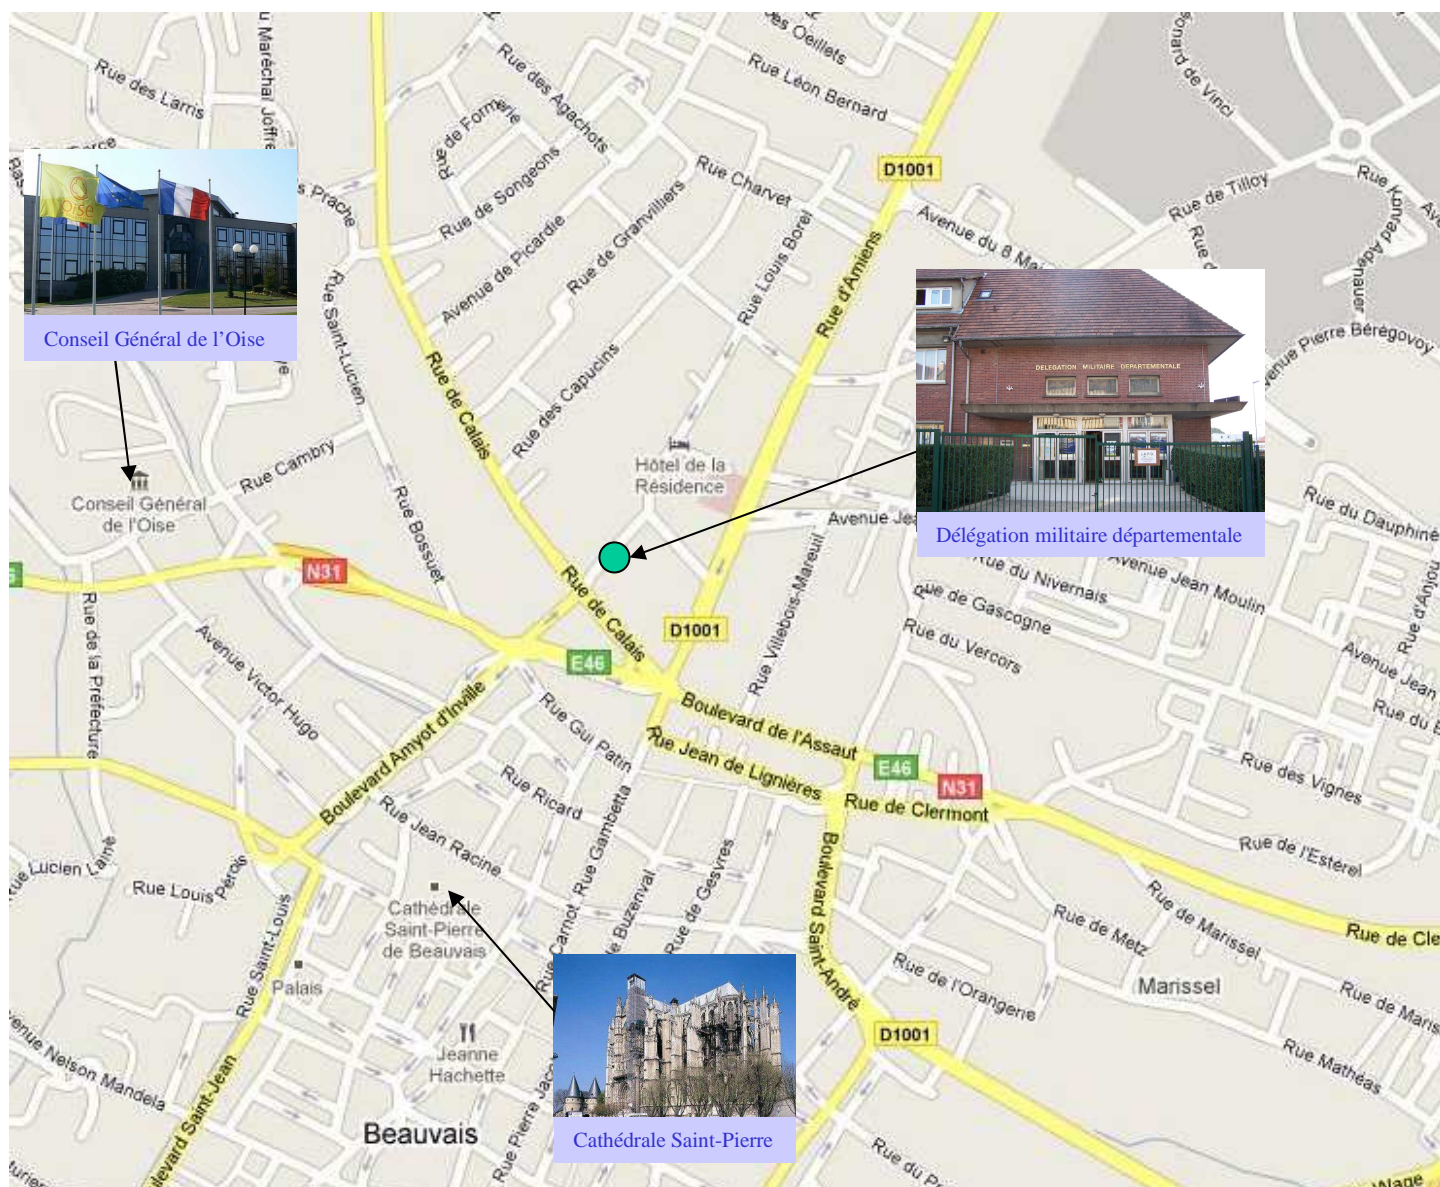

# Plan d'accès au site de Beauvais

### **Comment se rendre à la Délégation Militaire Départementale :**

- par le transport urbain :
  - . ligne n° 4 ~ station Franc-Marché
  - . ligne n° 6 ~ station Franc-Marché
- en voiture :
  - . il n'y a pas de parking à proximité
- par le train :
  - . depuis la gare SNCF, prendre le bus (transport urbain) ligne n° 6 et descendre à la station : Franc-Marché.