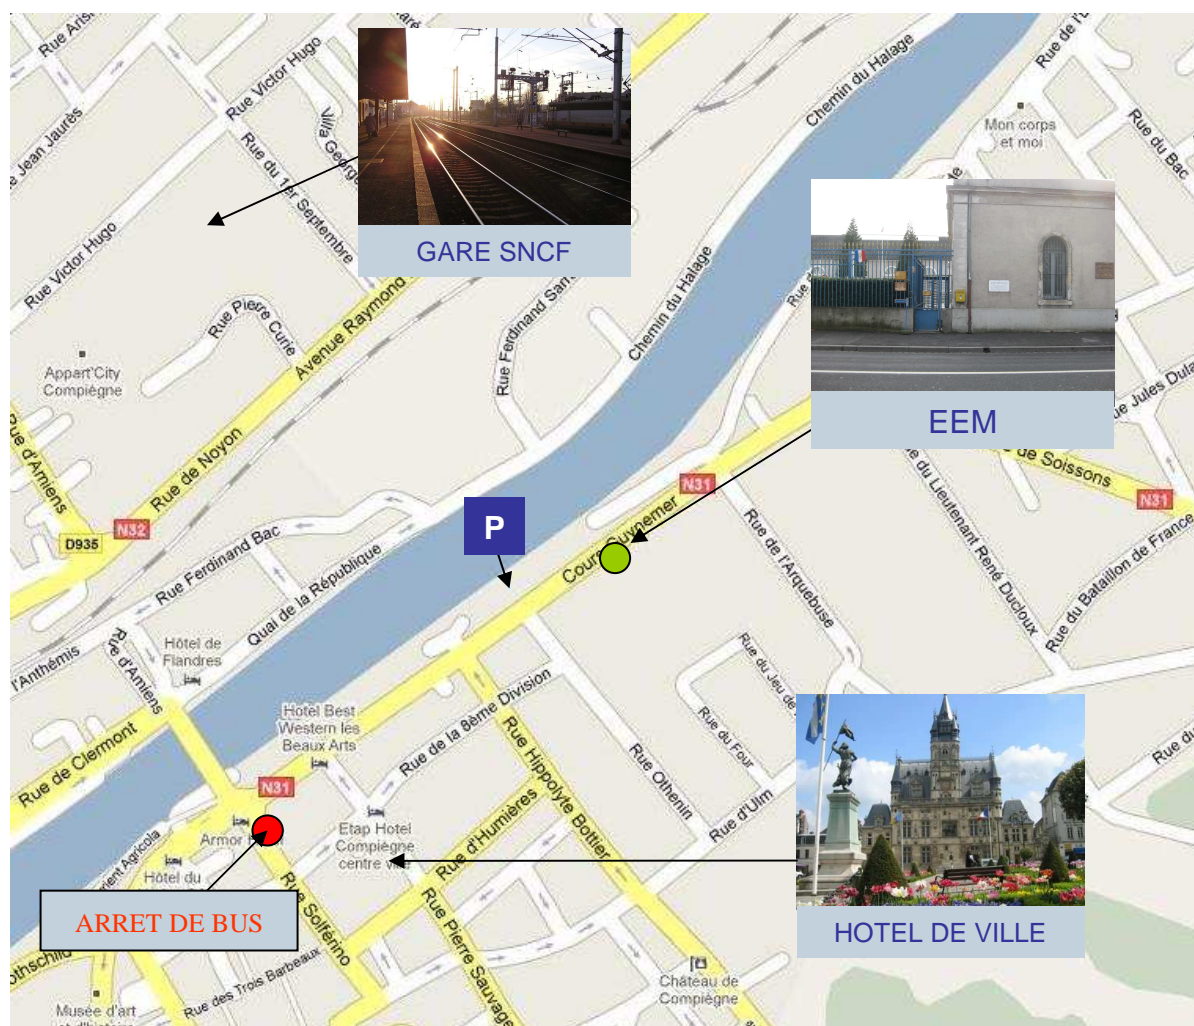

Plan d'accès au site de Compiègne Ecole d'Etat Major (E.E.M)

Adresse : Ecole d'Etat Major
Cours Guynemer
60200 COMPIEGNE

Téléphone : 03.44.23.70.45

Liens Internet utiles:

•Plan du réseau urbain: http://www.agglo-compiegne.fr/viepratique/iso_album/plan_tic_avec_listes_des_lieux.pdf

•Plan de la ville:
<http://maps.google.fr/maps?hl=fr&q=abbeville&um=1&ie=UTF-8&sa=N&tab=w/>

Comment se rendre à l'École d'État-major:

- par le transport urbain :
 - . Ligne 1, 2,3/4, 5: Arrêt Solferino (point rouge sur la carte) et rejoindre la Cours Guynemer
- en voiture :
 - . Un parking gratuit est disponible en face de l'EEM
- par le train :
 - . depuis la gare SNCF, traverser l'Oise à pied et rejoindre la Cours Guynemer (environ 6 min).