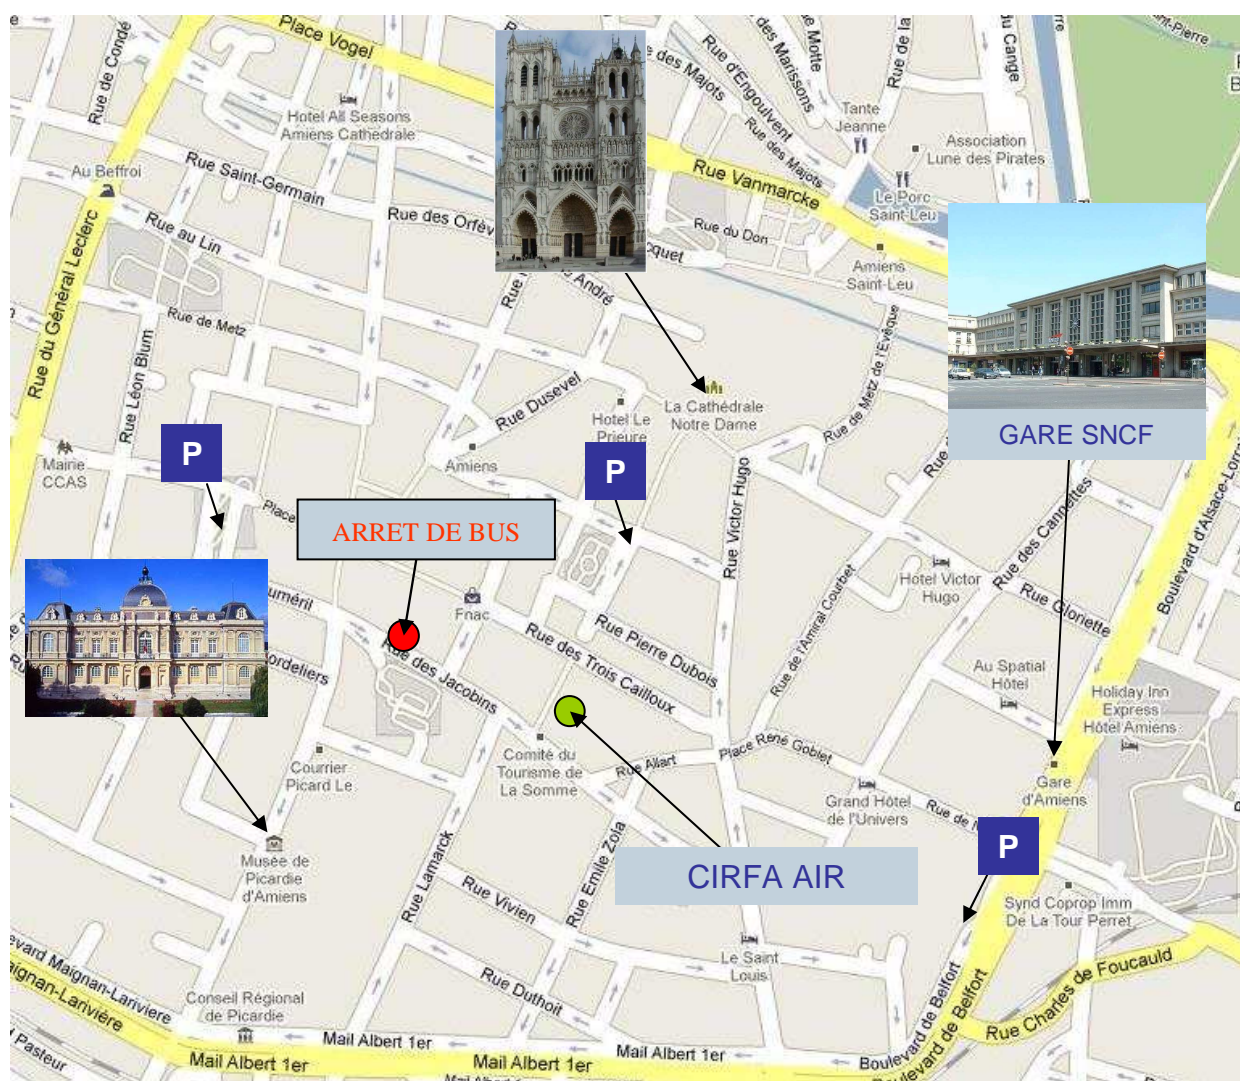

## Plan d'accès au site d'Amiens

### Centre d'information et de recrutement des forces armées (CIRFA AIR)

**Adresse :** CIRFA AIR

17 rue Ernest Cauvin  
(Rue piétonnière)

**Téléphone :** 03.44.23.70.45

**Liens Internet utiles:**

• Plan réseaux urbain:

[http://www.ametis.fr/documents/201009\\_Plans\\_Reseau/Plan%20reseau.jpg](http://www.ametis.fr/documents/201009_Plans_Reseau/Plan%20reseau.jpg)

• Plan de la ville:

<http://maps.google.fr/maps?hl=fr&tab=w>

**Comment se rendre à l'École d'État-major:**

- en Bus: ligne 1,3,4,10,15: arrêt Jacobins
- en voiture :
  - . prenez direction centre ville puis direction gare SNCF
- par le train :
  - . Depuis la gare, prendre la rue de Noyon et rejoindre la rue des trois cailloux