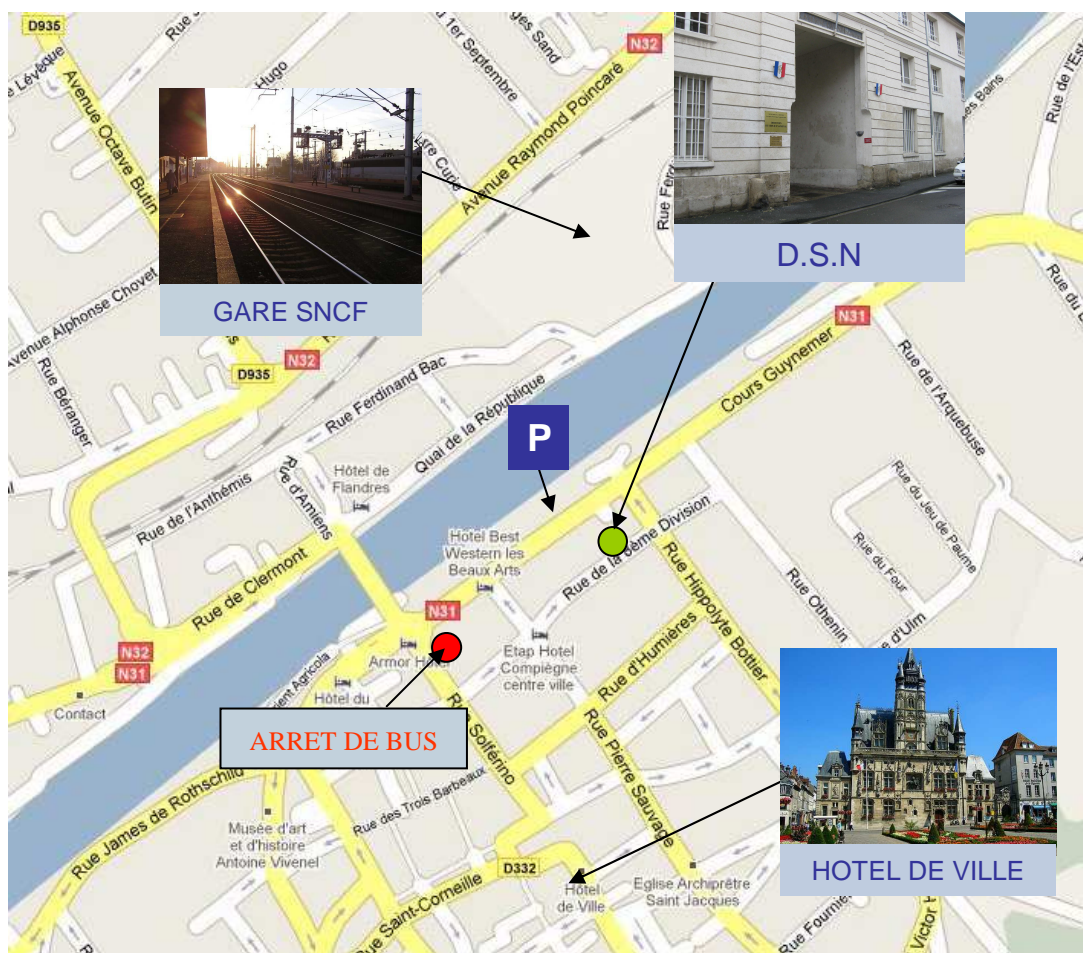

Plan d'accès au site de Compiègne Direction du Service National (D.S.N)

Adresse : 19 rue de la 8^e Division
60200 COMPIEGNE

Téléphone : 03 44 23 70 45

Comment se rendre à la Direction du Service Nationale

- par le transport urbain :
 - . Ligne 1, 2,3/4, 5: Arrêt Solferino (point rouge sur la carte) et rejoindre la rue de la 8^{ème} division
- en voiture :
 - . Un parking gratuit est disponible sur le bord de l'Oise en face de la cours Guynemer
- par le train :
 - . depuis la gare SNCF, traverser l'Oise à pied pour rejoindre la rue de la 8^{ème} Division (environ 6 min).