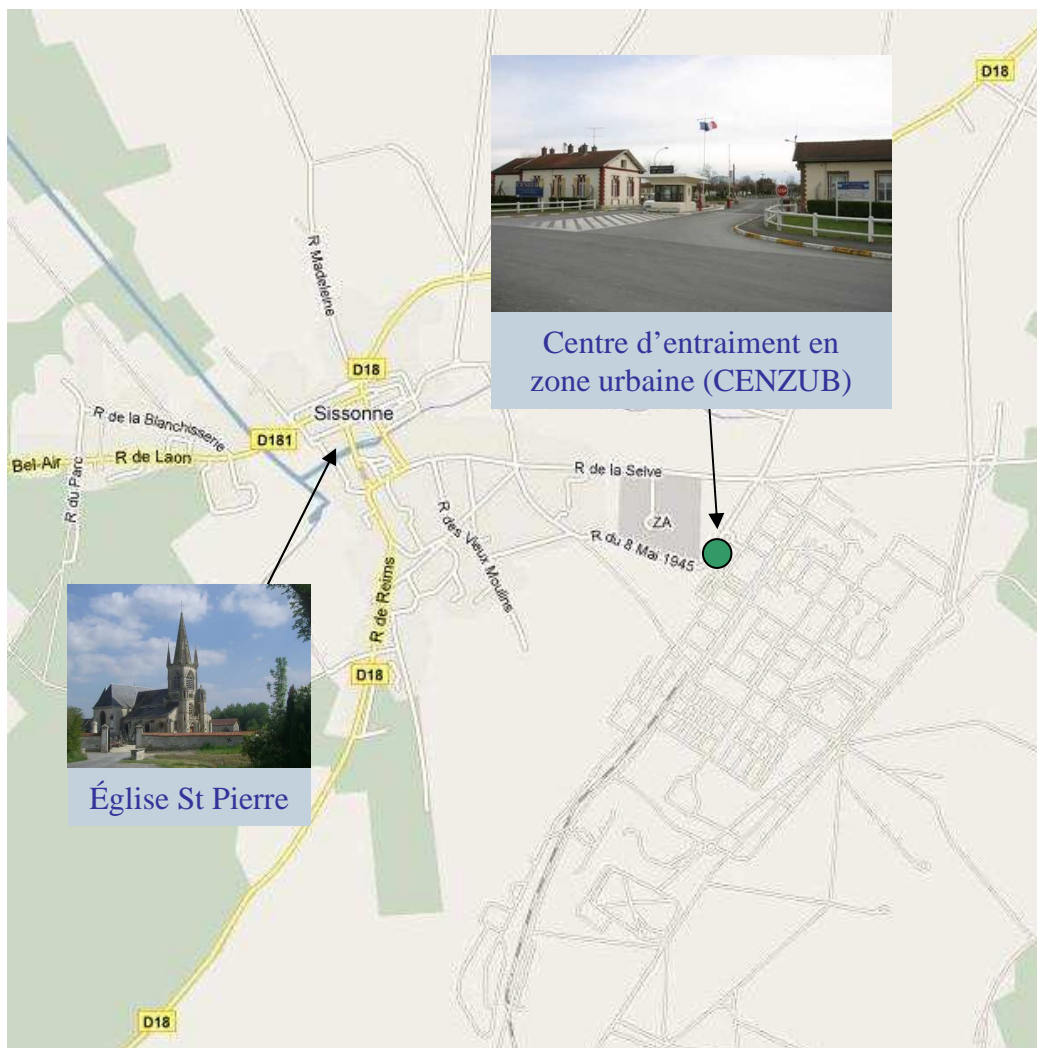

## Plan d'accès au site de Sissonne Centre d'entraînement en zone urbaine (CENZUB)

**Adresse :** Centre d'entraînement en zone urbaine (CENZUB)  
Quartier d'Orléans 02151 Sissonne  
**Téléphone :** 03.44.23.70.45

### Comment se rendre au Centre d'entraînement en zone urbaine de Sissonne (CENZUB).

- en voiture :

- Suivre le plan indiqué si dessous pour rejoindre directement le CENZUB.
- Ou se rendre à la gare SNCF de LAON pour prendre la navette militaire à **8H25**.

- par le train : Prendre la navette militaire devant la gare SNCF de **LAON**.

**DEPART 8H30 - 8H45**

### Liens Internet utiles:

- Plan de la ville: <http://maps.google.fr/maps?hl=fr&tab=w1>